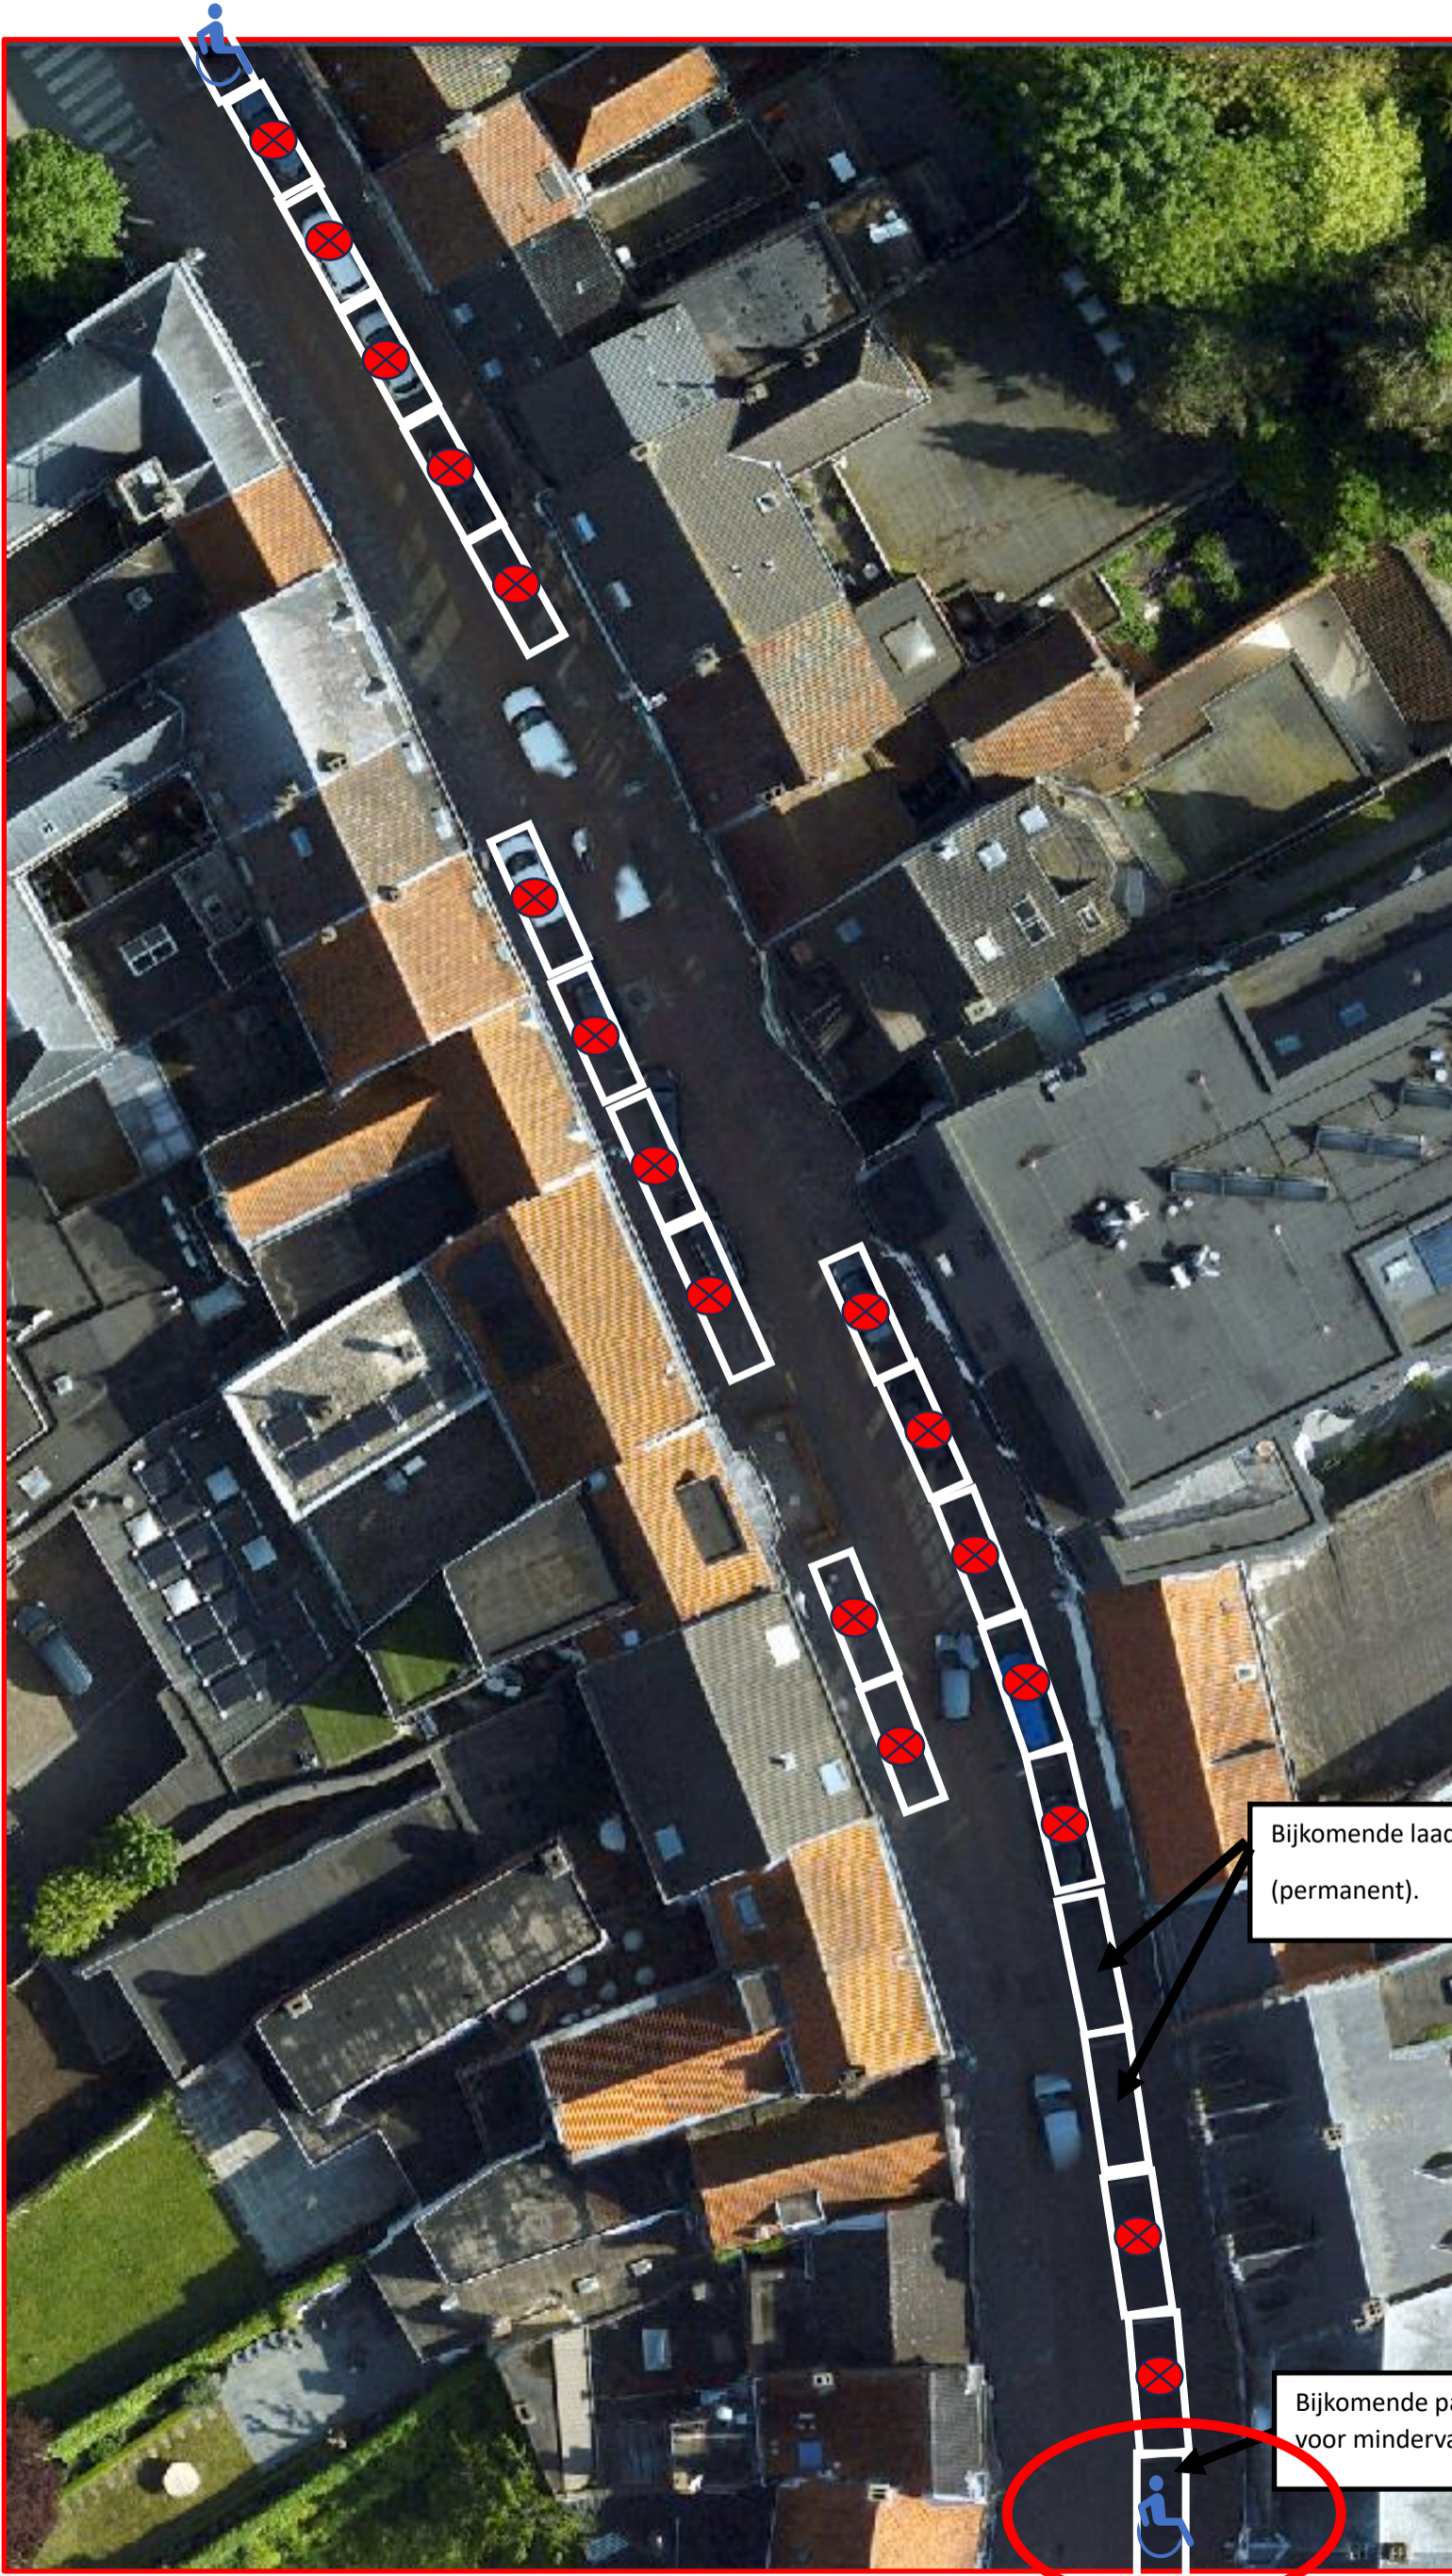

Kortrijkstraat, één extra parkeerplaats voor minderladen t.h.v. de handelspanden met huisnr. 44 en 46.

Bijkomende laad- en loszones  
(permanent).

Bijkomende parkeerplaats  
voor mindervaliden