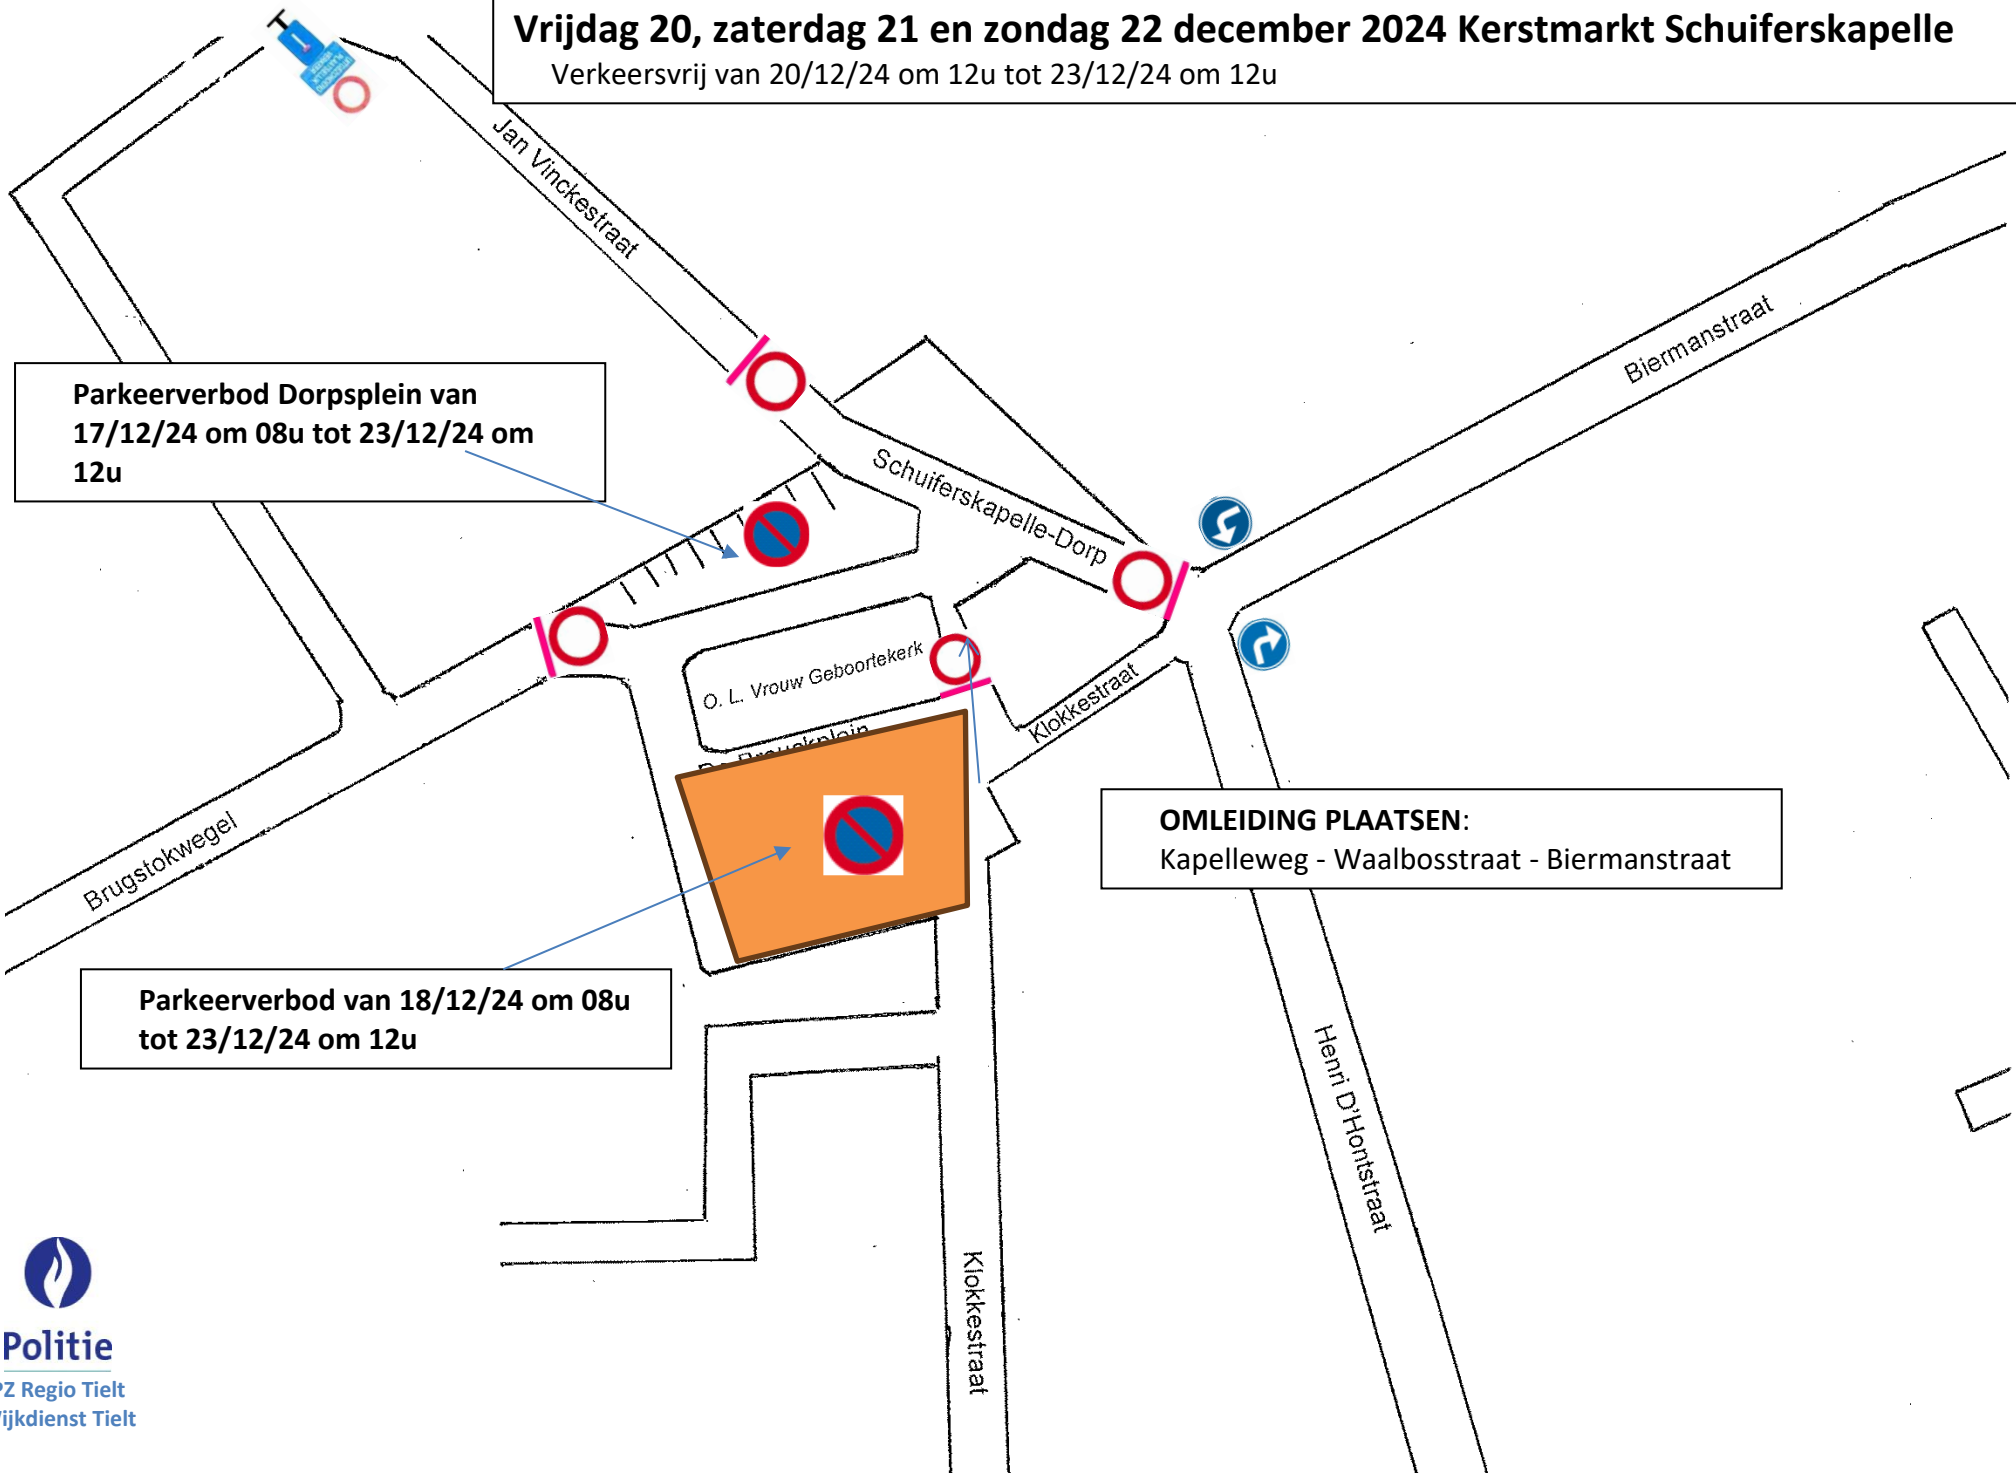

Vrijdag 20, zaterdag 21 en zondag 22 december 2024 Kerstmarkt Schuiferskapelle
Verkeersvrij van 20/12/24 om 12u tot 23/12/24 om 12u

Parkeerverbod Dorpsplein van 17/12/24 om 08u tot 23/12/24 om 12u

Parkeerverbod van 18/12/24 om 08u tot 23/12/24 om 12u

OMLEIDING PLAATSEN:
Kapelleweg - Waalbosstraat - Biermanstraat