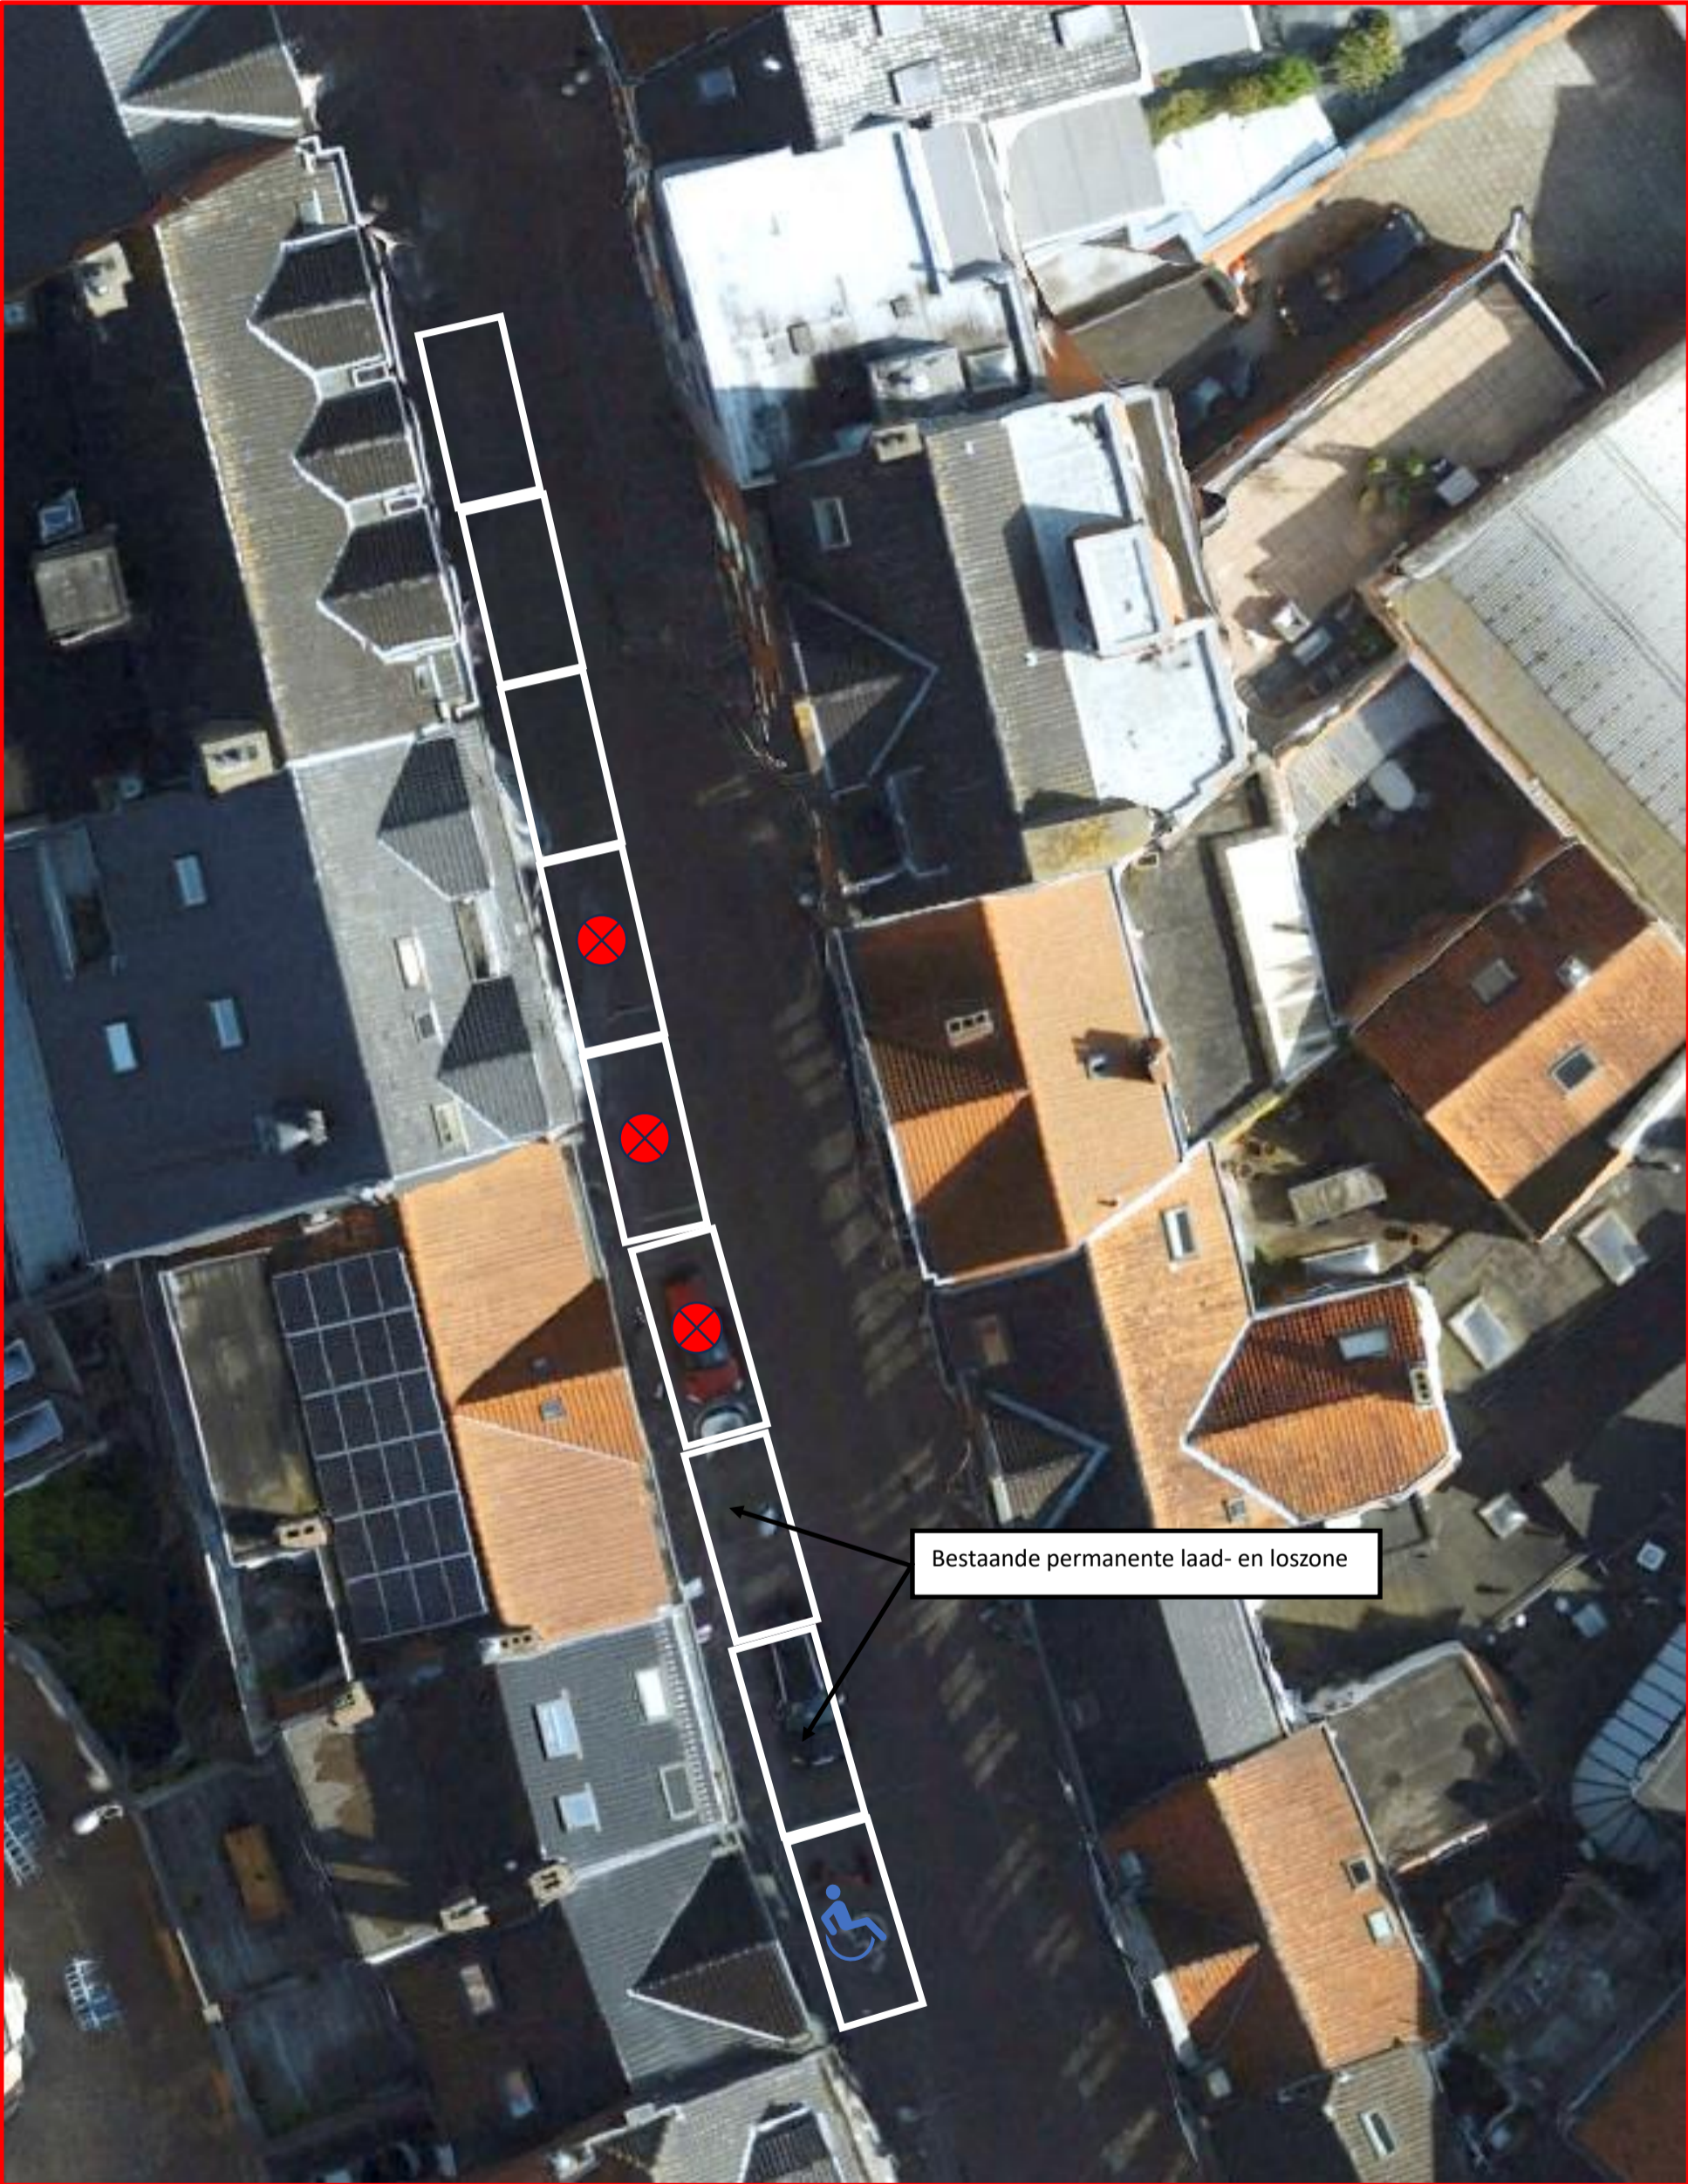

7. Bruggestraat: 3 parkeerplaatsen shop & go.

Bestaande permanente laad- en loszone